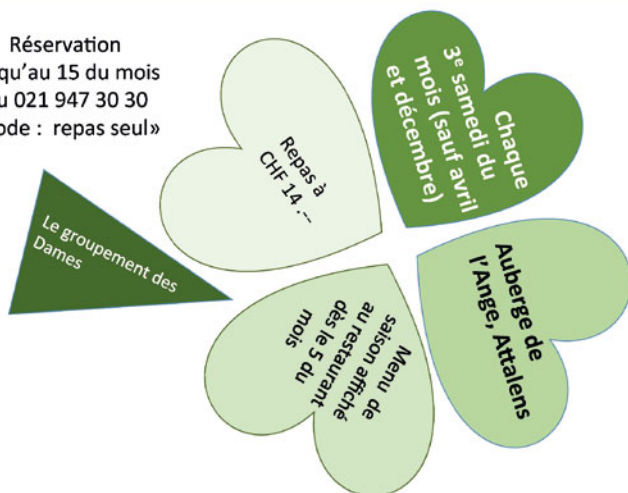

# Pas envie de manger seul aujourd'hui

Mesdames et Messieurs, vous êtes tous les bienvenus

Réservation  
jusqu'au 15 du mois  
Au 021 947 30 30  
«Code : repas seul»

Café Restaurant  
Rte de Châtel-St-Denis 93  
1617 Tatroz